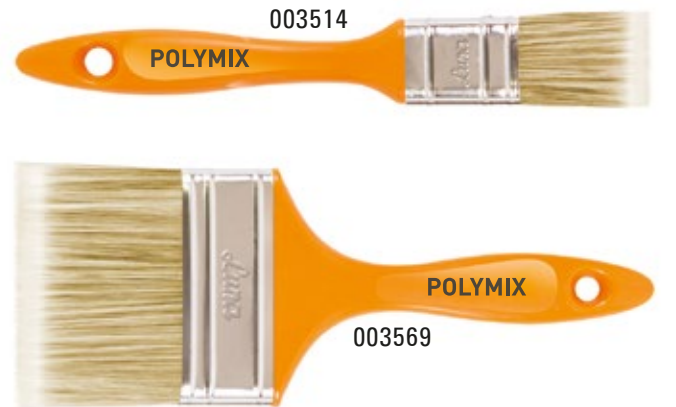

LUNA POLYMİX KESTİRME FIRÇALARI

- Geri dönüştürülmüş pet hammaddeden üretilmiş, uzun ömürlü bir üründür.
- Su bazlı boyalar için tasarlanmıştır. Ergonomik sap yapısına sahiptir, kullanımı kolaydır.
- Kıl, iz bırakmaz ve uzun ömürlüdür.

ÜRÜN KODU	ÜRÜN ADI	KOLİ İÇİ	ADET FİYATI (TL)
003514	Luna Polymix Kestirme No:1 (25)	12	28,35
003521	Luna Polymix Kestirme No:1.5 (40)	12	34,10
003538	Luna Polymix Kestirme No:2 (50)	12	39,86
003545	Luna Polymix Kestirme No:2.5 (60)	12	46,29
003552	Luna Polymix Kestirme No:3 (70)	12	59,34
003569	Luna Polymix Kestirme No:4 (90)	12	76,68